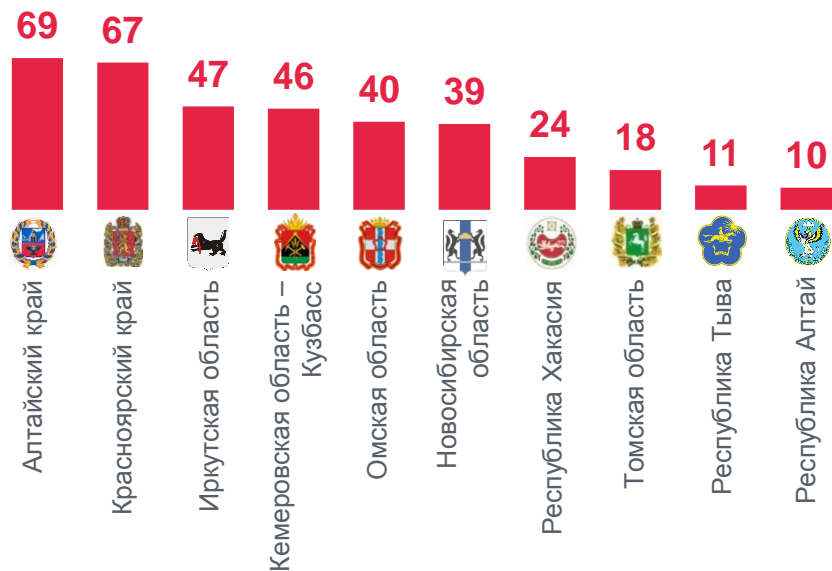

Кузбасс и регионы Сибирского федерального округа: культура*

Число музеев Минкультуры России в 2022 году

единиц

по числу музеев

Численность научных сотрудников и экскурсоводов музеев Минкультуры России за 2022 год, человек